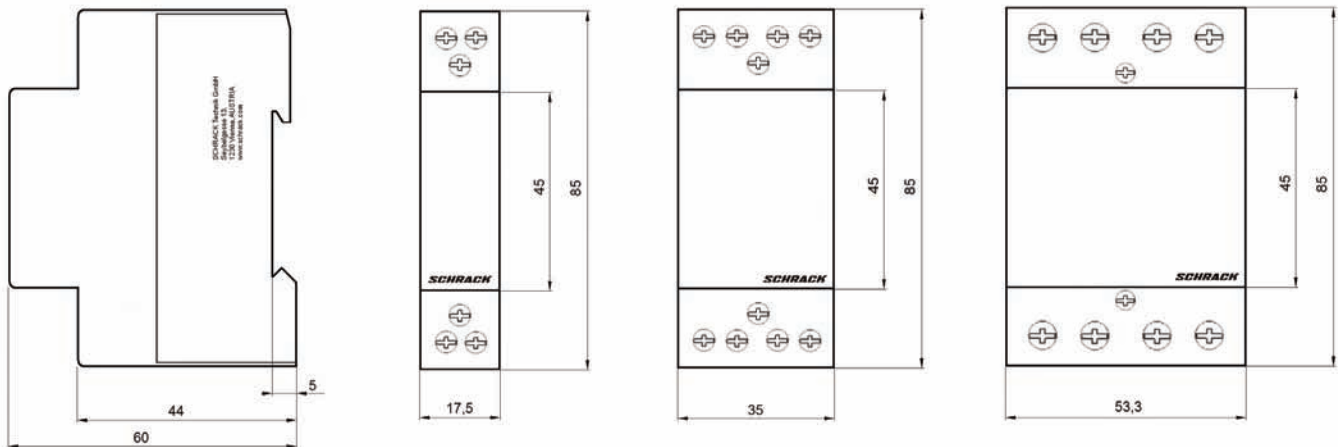

MŰSZAKI ADATOK

Szabvány:	IEC/EN 60947-4-1 / IEC/EN 61095				
Névleges áram I_n :		20 A	25 A	40 A	63 A
Névleges feszültség, 1 fázis U_n :		230 V	230 V	230 V	230 V
Névleges feszültség, 3 fázis U_n :		-	400 V	400 V	400 V
AC1 $U_n = 230VAC$		4.5 kW	16 kW	27.5 kW	40 kW
AC1 $U_n = 400VAC$		1.2 kW	16 kW	27.5 kW	40 kW
AC3 $U_n = 400VAC$		-	4 kW	12.5 kW	15 kW
Izzólámpa	Fényforrás	Max. fényforrás darabszám árampályánként			
	40 W	32	50	122	195
	60 W	21	33	86	130
	100 W	13	20	52	78
Fénycső hagyományos előtétellel	Fényforrás	Max. fényforrás darabszám árampályánként			
	18 W	22	24	90	140
	24 W	22	24	90	140
	36 W	17	20	65	95
	58 W	14	17	45	70
Túlkompenzát (kapacitív)	18 W	7	8	48	73
	24 W	7	8	48	73
	36 W	7	8	48	73
	58 W	4	5	31	47
	Dúó kapcsolás, soros kompenzáció	2 x 18 W	30	40	100
2 x 24 W		24	31	78	118
2 x 36 W		17	24	65	95
2 x 58 W		10	14	40	60
Fénycső elektronikus előtétellel		Fényforrás	Max. fényforrás darabszám árampályánként		
	18 W	25	31	49	71
	24 W	18	22	35	50
	36 W	14	17	27	39
	58 W	8	10	16	23
Két csöves EVG	2 x 18 W	12	15	24	35
	2 x 24 W	9	11	17	25
	2 x 36 W	7	8	13	19
	2 x 58 W	4	5	8	11
	Max. előtét biztosító	-	25A gL/gG	35A gL/gG	63A gL/gG
Szélesség	-	1 KE	2 KE	3 KE	3 KE
Védettség	-	IP20	IP20	IP20	IP20

MÉRETEK

LEÍRÁS	KE	EAN CODE	SZÁLLÍTÁS	STORE	RENDELÉSI SZÁM
230 VAC TEKERCs					
20 A, 2 záró	1	9004840114669			BZ326437ME
20 A, 1 záró + 1 nyitó	1	9004840114485			BZ326438ME
20 A, 2 nyitó	1	9004840114850			BZ326439ME
25 A, 4 záró	2	9004840114898			BZ326461ME
25 A, 3 záró + 1 nyitó	2	9004840114904			BZ326463ME
40 A, 2 záró + 2 nyitó	3	9004840114928			BZ326466ME
40 A, 4 záró	3	9004840114911			BZ326442ME
63 A, 4 záró	3	9004840114942			BZ326444ME
24 VAC TEKERCs					
20 A, 2 záró	1	9004840114652			BZ326453ME
20 A, 1 záró + 1 nyitó	1	9004840114645			BZ326421ME
25 A, 4 záró	2	9004840114881			BZ326460ME

Kék rendelési szám: Raktári termék, kiszállítás - 24 óra

Store termék